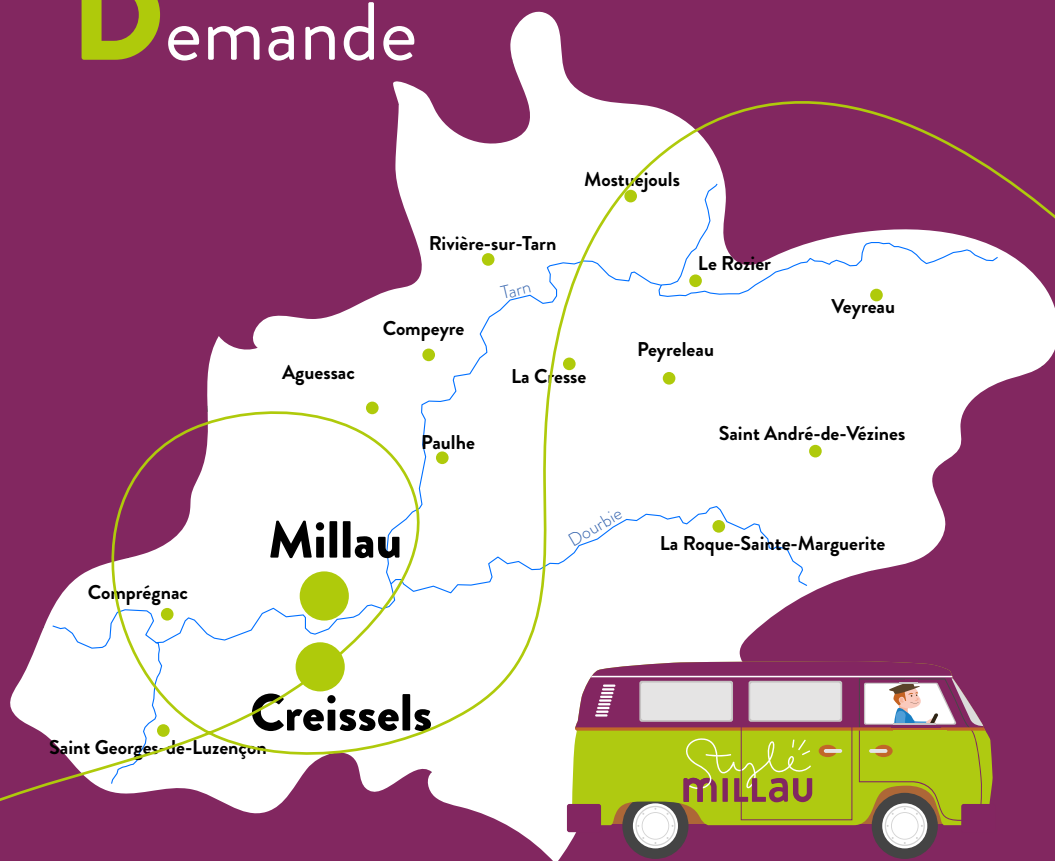

Transport À la Demande

Tarifs et jours de fonctionnement

Vous habitez à...	Vous souhaitez vous rendre à...	JOURS DE FONCTIONNEMENT (fériés compris)	HORAIRES (indicatifs en fonction du trajet réel)		TARIFS (gratuit enfants – de 3 ans)	
			Horaire aller	Horaire retour	ALLER SIMPLE	ALLER RETOUR
Comprégnac St-Georges de Luzençon Creissels	Millau ou Creissels	Mercredi	9 h 30 ou 14 h 30	11 h 30 ou 17 h 30	4,50 €	7,00 €
		Vendredi	9 h 30 ou 14 h 30	11 h 30 ou 17 h 30		
		Samedi	14 h 30	17 h 30		
Millau	Millau ou Creissels	Mercredi	9 h 30 ou 14 h 30	11 h 30 ou 17 h 30	3,00 €	5,00 €
		Vendredi	9 h 30 ou 14 h 30	11 h 30 ou 17 h 30		
		Samedi	14 h 30	17 h 30		
Rivière sur Tarn La Cresse, Paulhe Compeyre, Aguessac	Millau ou Creissels	Mercredi	9 h 30 ou 14 h 30	11 h 30 ou 17 h 30	4,00 €	6,50 €
		Vendredi	9 h 30 ou 14 h 30	11 h 30 ou 17 h 30		
		Samedi	14 h 30	17 h 30		
Peyreleau Le Rozier Mostuéjols	Millau ou Creissels	Mercredi	9 h 30 ou 14 h 30	11 h 30 ou 17 h 30	5,00 €	7,00 €
		Vendredi	9 h 30 ou 14 h 30	11 h 30 ou 17 h 30		
		Samedi	14 h 30	17 h 30		
Veyreau St-André de Vézines La Roque Ste-Marguerite	Millau ou Creissels	Mercredi	9 h 30 ou 14 h 30	11 h 30 ou 17 h 30	6,00 €	10,00 €
		Vendredi	9 h 30 ou 14 h 30	11 h 30 ou 17 h 30		
		Samedi	14 h 30	17 h 30		

* Jour de foire : aller 9h30 / retour 11h30

Transport
A la
Demande

Simple &
Pratique

Qu'est ce que c'est ?

Le **TAD** est un service de transport :

- ouvert et accessible à tous y compris aux personnes handicapées ou à mobilité réduite
- qui fonctionne aux jours et horaires indiqués dans ce dépliant
- qui vient vous chercher à domicile et vous dépose où vous le souhaitez à

Millau ou Creissels

Comment réserver ?

Au plus tard **la veille avant 17h**,
directement auprès du transporteur Lucky Star

au **05 32 41 12 51**

ou par mail :

millaugrandscausses@lucky-star.fr

 **05 32 41 12 51**